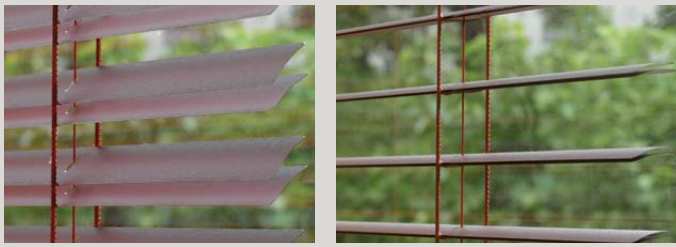

„Wunderbar
trendiges
Design. Passt
genau zu mir!“

Erweitern Sie Ihren Blick

Mehr Sicht bieten Ihnen MegaView®-Jalousien. Diese Jalousien schliessen zunächst genau wie herkömmliche Jalousien. Interessant wird es beim Öffnen: Immer zwei Lamellen legen sich aufeinander. Deswegen sehen Sie durch eine MegaView® doppelt so viel wie durch normale Jalousien. Und wenn Sie Sichtschutz wünschen, können Sie die Lamellen einfach neigen oder schließen. Die Bedienungsoptionen umfassen auch Kettenbedienung.