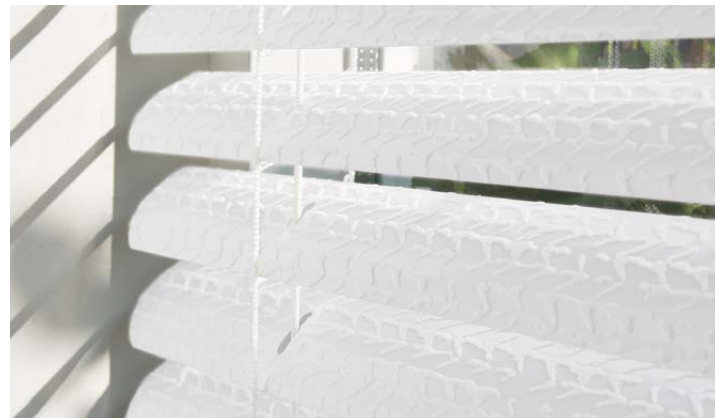

*Zu den dezenten Designs der neuen **Couture-Kollektion** zählen auch fühlbare Texturen. Eine erhabene und edle Alternative zu traditionell eher glatten Lamellen! Ihr Fenster erhält dadurch eine einzigartige und exklusive Optik.*

Jalousien

Dezentes Design oder eine auffällige und interessante Textur? Warum beides eine gute Wahl ist.

Mit Luxaflex®-Jalousien können Sie die Lichtintensität perfekt steuern. Das gewisse Etwas für Ihre Fenster bieten unsere modernen Farben, besonderen Texturen und exklusiven Designs.

Bei Luxaflex®-Jalousien sind die Lamellen aus hochbelastbarem und formbeständigem Aluminium. Qualität ist also das Hauptmerkmal.

Luxaflex®-Jalousien sind in fünf verschiedenen Lamellenbreiten erhältlich. Für jede Fenstergröße gibt es eine passgenaue Lösung.